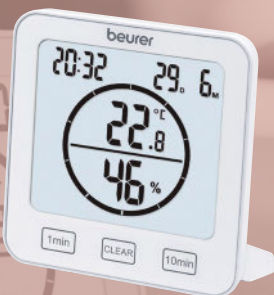

12,95€

Programador eléctrico digital semanal DUOLEC PD-2
Máx. 3.600 W. 10 ajustes de programa. Cuenta atrás y función aleatoria. IP-20. 230V/50Hz. Batería integrada 1,2V. 40mAh Ni-MH. 9084R70

Estaciones meteo

13,95€

Termo-higrómetro digital Herter 30.5041
Medición de temperatura y humedad interior. Indicación de nivel de confort. Soporte sobremesa y para fijar en pared. 59x46x18 mm. 651R29

29,95€

Termo-higrómetro digital BEURER HM-22 Pantalla gran tamaño, muestra de forma fiable temperatura, humedad relativa, fecha y hora. 9310R920