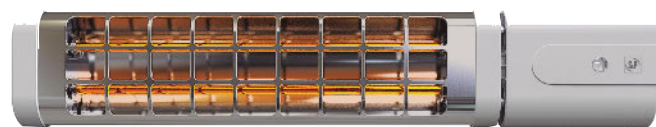

59,95€

Radiador S&P Infrared 125
600/1.200 W. Infrarrojos. Cabezal orientable. Posibilidad de fijar el tirador en ambos lados. Protección contra salpicaduras de agua IP24. 65x10xh.12 cm.
9310R524