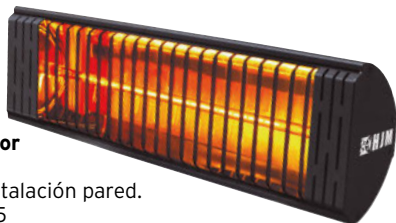

99,95€

Radiador halógeno exterior bajo brillo HJM 2474
2.000 W. 53x24x17 cm. Instalación pared.
Orientable. IP54. 9310R915