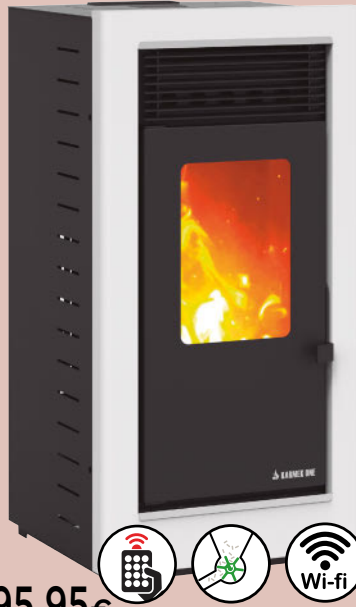

Sistema de carga giratoria. Suministro de combustible más homogéneo que facilita el vaciado completo del depósito.

1.395,95€

Estufa de pellet Karmek Noa S2

Potencia 10,3 kW. Consumo 0,8-1,6 kg/h. Depósito 15 kg. autonomía 10-20 h. 44x45xh.96 cm. Salida de humos superior o posterior. Mando a distancia incluido.
S0501S2 Blanco - **S0504S2** Antracita
K1093 - Módulo opcional Wi-fi Navel 2.0