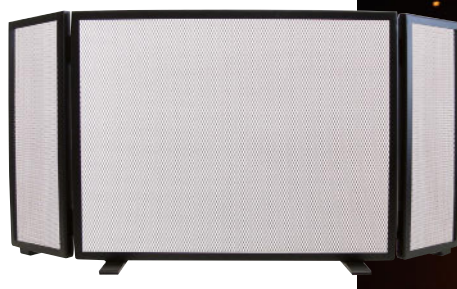

85,95€

Salvachispas plegable
El Zorro 108,5xh.53 cm.
9310R392